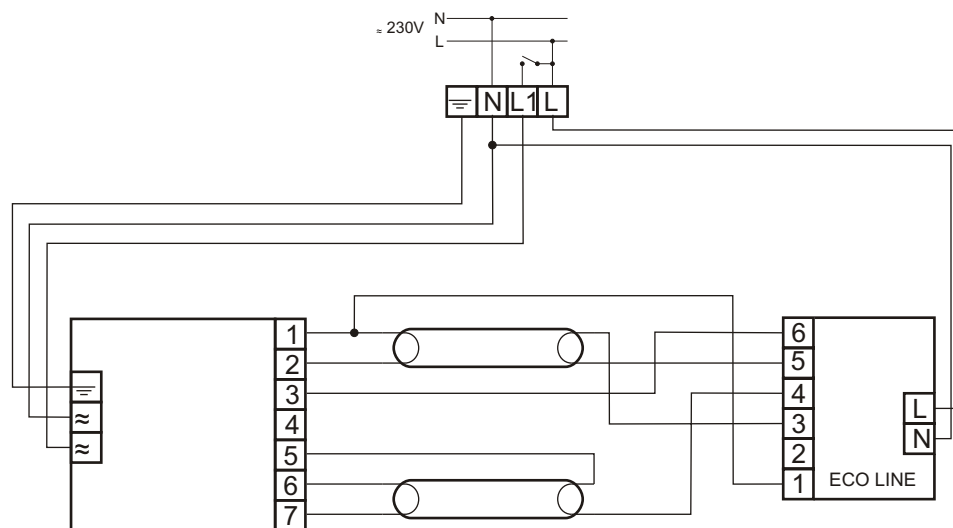

# HF-Performer 236

MODUŁ AWARYJNY	ECO LINE
OBSŁUGIWANE ŚWIETŁÓWKI	T8: 36W